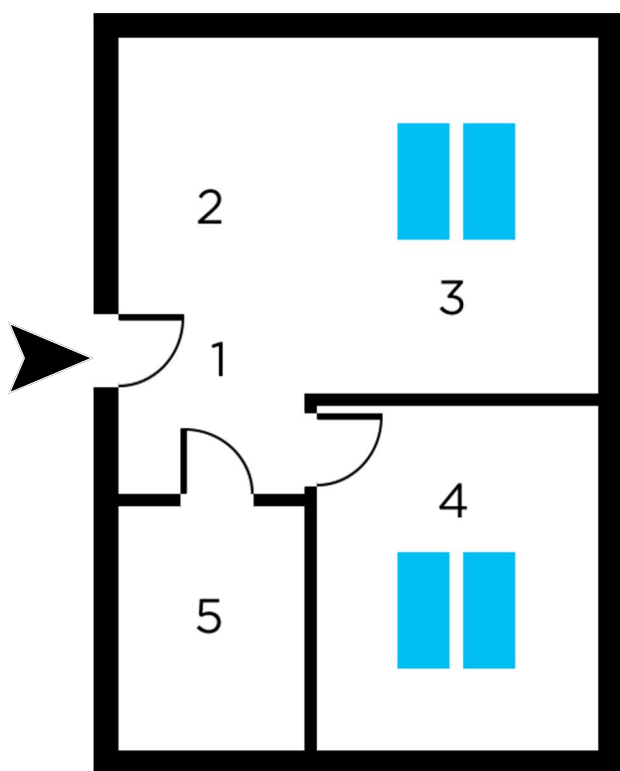

Nowomiejska

Siewierz - Jeziorna

MIESZKANIE	: M14	1 HALL	2,95 m ²
KONDYGNACJA	: PODDASZE	2 KUCHNIA	3,47 m ²
ILOŚĆ POKOI	: 2	3 POKÓJ DZIENNY	16,24 m ²
POWIERZCHNIA	: 39,60 m²	4 POKÓJ	12,61 m ²
CENA	: 220.000 zł	5 ŁAZIENKA	4,33 m ²