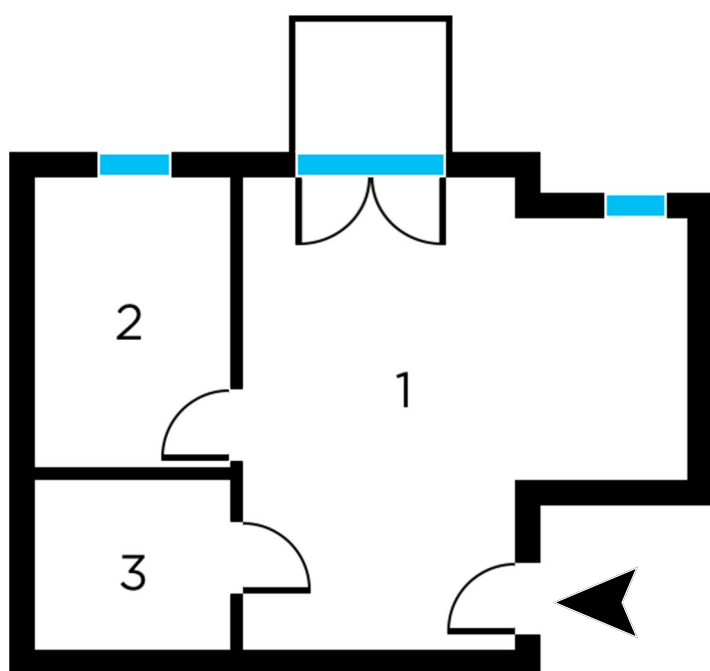

Nowomiejska

Siewierz - Jeziorna

MIESZKANIE	: M11	1	POKÓJ DZIENNY	25,71 m ²
KONDYGNACJA	: PIĘTRO	2	KUCHNIA	8,60 m ²
ILOŚĆ POKOI	: 1	3	ŁAZIENKA	4,59 m ²
POWIERZCHNIA	: 38,9 m²			
CENA	: 215.000 zł			

Biuro sprzedaży:
Biuro Deweloperskie MUSIAŁ
Dąbrowa Górnicza ul. Ludowa 42