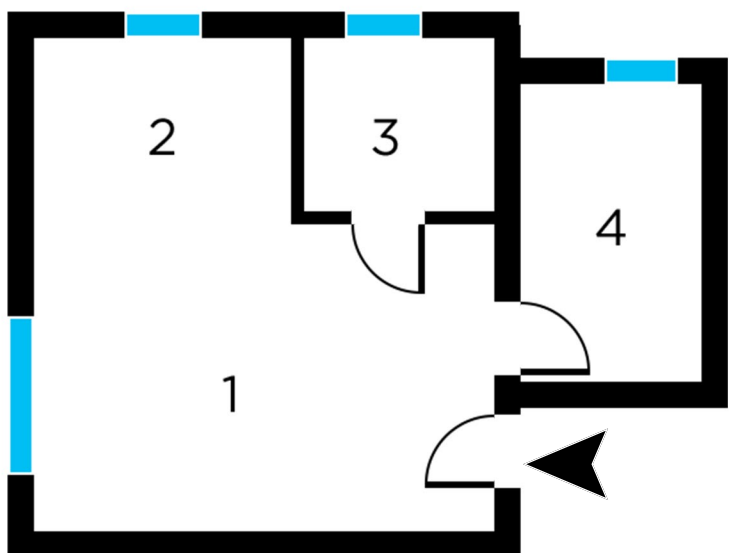

# Nowomiejska

Siewierz - Jeziorna

MIESZKANIE	: <b>M08</b>	1	POKÓJ DZIENNY	19,09 m <sup>2</sup>
KONDYGNACJA	: <b>PIĘTRO</b>	2	KUCHNIA	5,46 m <sup>2</sup>
ILOŚĆ POKOI	: <b>2</b>	3	ŁAZIENKA	4,20 m <sup>2</sup>
POWIERZCHNIA	: <b>36,83 m<sup>2</sup></b>	4	POKÓJ	8,08 m <sup>2</sup>
CENA	: <b>205.000 zł</b>			