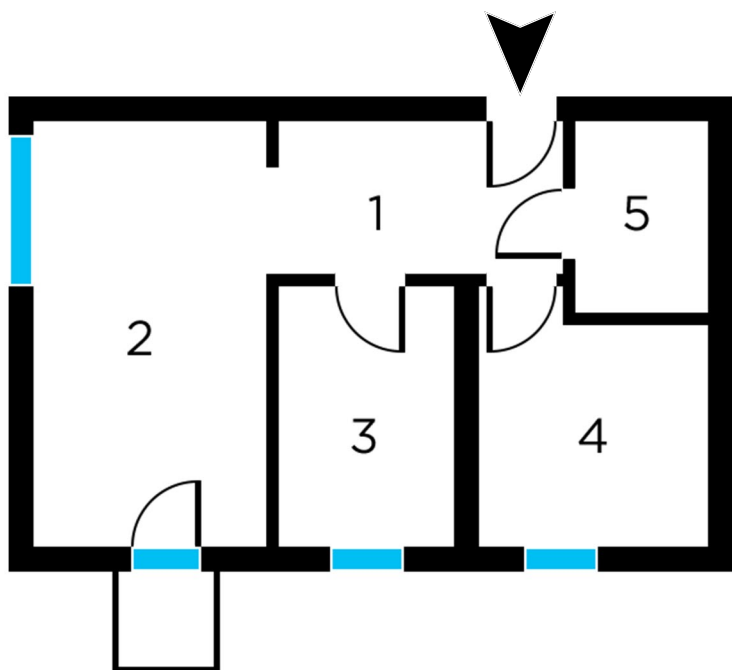

Nowomiejska

Siewierz - Jeziorna

MIESZKANIE	: M07	1 HALL	5,32 m ²
KONDYGNACJA	: PIĘTRO	2 POKÓJ DZIENNY	16,58 m ²
ILOŚĆ POKOI	: 2	3 KUCHNIA	6,65 m ²
POWIERZCHNIA	: 40,95 m²	4 POKÓJ	8,47 m ²
CENA	: 225.000 zł	5 ŁAZIENKA	3,93 m ²