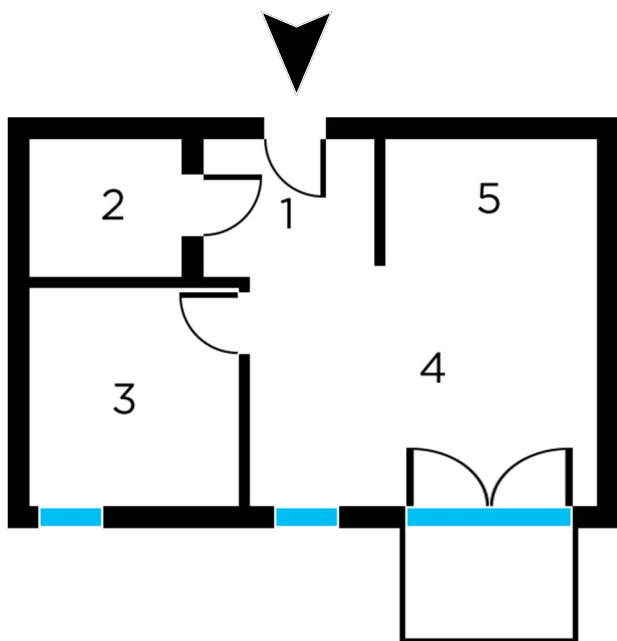

Nowomiejska

Siewierz - Jeziorna

MIESZKANIE	: M06	1 HALL	3,86 m ²
KONDYGNACJA	: PIĘTRO	2 ŁAZIENKA	4,47 m ²
ILOŚĆ POKOI	: 2	3 POKÓJ	9,39 m ²
POWIERZCHNIA	: 40,39 m²	4 POKÓJ DZIENNY	16,94 m ²
CENA	: 220.000 zł	5 KUCHNIA	5,74 m ²