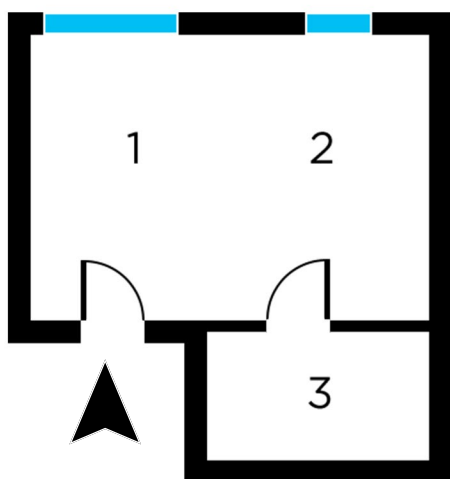

Nowomiejska

Siewierz - Jeziorna

MIESZKANIE	: M05	1	POKÓJ DZIENNY	16,45 m ²
KONDYGNACJA	: PIĘTRO	2	KUCHNIA	4,87 m ²
ILOŚĆ POKOI	: 1	3	ŁAZIENKA	5,03 m ²
POWIERZCHNIA	: 26,35 m²			
CENA	: 149.000 zł			

Biuro sprzedaży: